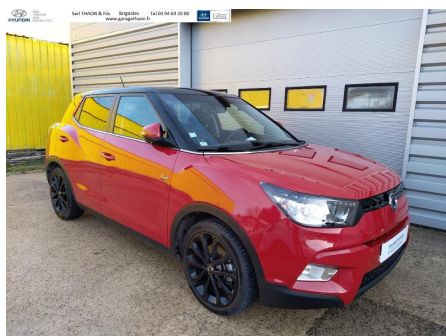

Garage Thaon
Distributeur et réparateur Agrée HYUNDAI

1160 Boulevard Bernard LongZI Les Consacs - 83170 BRIGNOLES
Tel : 04 94 69 20 80 - Fax : 04 94 69 57 47 - Email : contact@garagethaon.fr
RCS : 382 770 196 - SIRET : 382 770 196 000 22