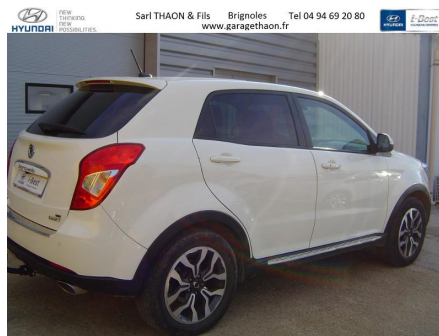

Garage Thaon
Distributeur et réparateur Agrée HYUNDAI

1160 Boulevard Bernard LongZI Les Consacs - 83170 BRIGNOLES
Tel : 04 94 69 20 80 - Fax : 04 94 69 57 47 - Email : contact@garagethaon.fr
RCS : 382 770 196 - SIRET : 382 770 196 000 22