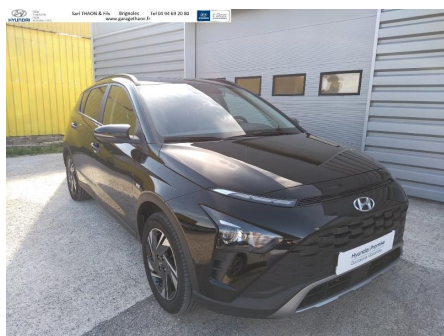

Garage Thaon
Distributeur et réparateur Agrée HYUNDAI

1160 Boulevard Bernard LongZI Les Consacs - 83170 BRIGNOLES
Tel : 04 94 69 20 80 - Fax : 04 94 69 57 47 - Email : contact@garagethaon.fr
RCS : 382 770 196 - SIRET : 382 770 196 000 22