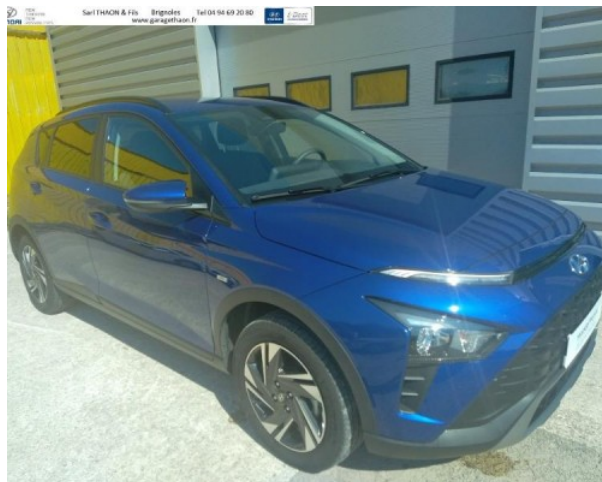

## HYUNDAI Bayon 1.0 T-Gdi 100ch Intuitive Hybrid 48V

### Descriptif

- N ° VO : 3324
- Marque : HYUNDAI
- Modèle : Bayon 1.0 T-Gdi 100ch Intuitive Hybrid 48V
- Version : 1.0 T-Gdi 100ch Intuitive Hybrid 48V
- Kilométrage : 25224 kms
- Année : 2021
- Energie : Essence/Micro-Hybride
- Boîte : Manuelle
- 1ère mise en circulation : 13/09/2021
- Nombre de portes : 5
- Couleur : INTENSE BLUE
- Garantie : Constructeur
- Puissance : 5
- 18 990 €