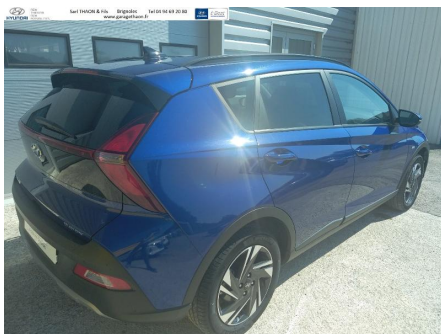

Garage Thaon
Distributeur et réparateur Agrée HYUNDAI

1160 Boulevard Bernard LongZI Les Consacs - 83170 BRIGNOLES
Tel : 04 94 69 20 80 - Fax : 04 94 69 57 47 - Email : contact@garagethaon.fr
RCS : 382 770 196 - SIRET : 382 770 196 000 22