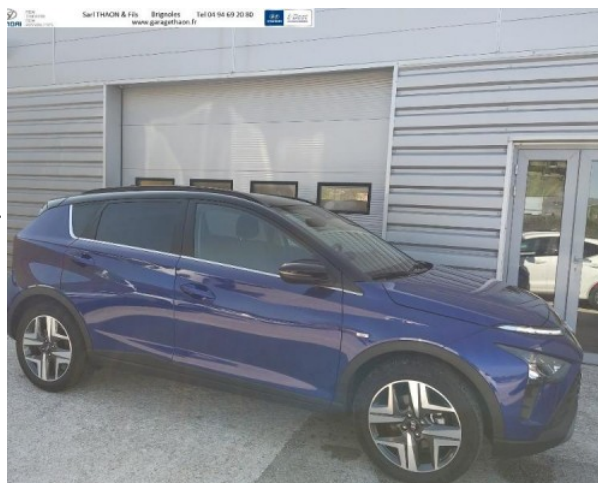

HYUNDAI Bayon 1.0 T-Gdi 100ch Creative Hybrid 48V DCT-7

Descriptif

- N ° VO : 3316
- Marque : HYUNDAI
- Modèle : Bayon 1.0 T-Gdi 100ch Creative Hybrid 48V DCT-7
- Version : 1.0 T-Gdi 100ch Creative Hybrid 48V DCT-7
- Kilométrage : 8915 kms
- Année : 2021
- Energie : Essence/Micro-Hybride
- Boîte : Rob double embray
- 1ère mise en circulation : 13/09/2021
- Nombre de portes : 5
- Couleur : BLEU FONCE
- Garantie : Constructeur
- Puissance : 5
- 23 250 €