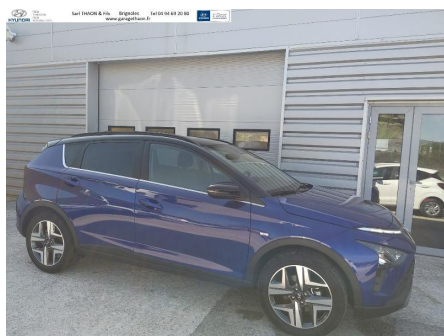

Garage Thaon
Distributeur et réparateur Agrée HYUNDAI

1160 Boulevard Bernard LongZI Les Consacs - 83170 BRIGNOLES
Tel : 04 94 69 20 80 - Fax : 04 94 69 57 47 - Email : contact@garagethaon.fr
RCS : 382 770 196 - SIRET : 382 770 196 000 22