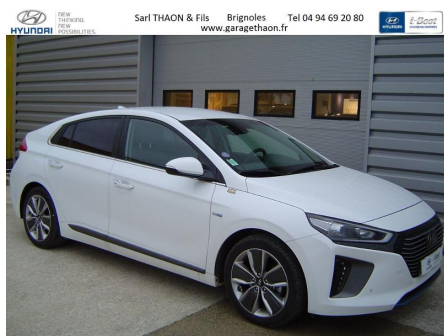

Garage Thaon
Distributeur et réparateur Agrée HYUNDAI

1160 Boulevard Bernard LongZI Les Consacs - 83170 BRIGNOLES
Tel : 04 94 69 20 80 - Fax : 04 94 69 57 47 - Email : contact@garagethaon.fr
RCS : 382 770 196 - SIRET : 382 770 196 000 22