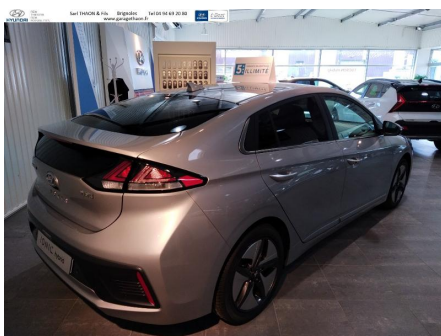

Garage Thaon
Distributeur et réparateur Agrée HYUNDAI

1160 Boulevard Bernard LongZI Les Consacs - 83170 BRIGNOLES
Tel : 04 94 69 20 80 - Fax : 04 94 69 57 47 - Email : contact@garagethaon.fr
RCS : 382 770 196 - SIRET : 382 770 196 000 22