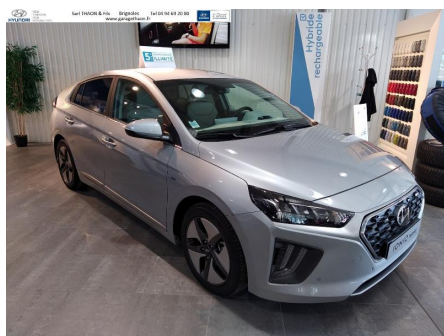

Garage Thaon
Distributeur et réparateur Agrée HYUNDAI

1160 Boulevard Bernard LongZI Les Consacs - 83170 BRIGNOLES
Tel : 04 94 69 20 80 - Fax : 04 94 69 57 47 - Email : contact@garagethaon.fr
RCS : 382 770 196 - SIRET : 382 770 196 000 22