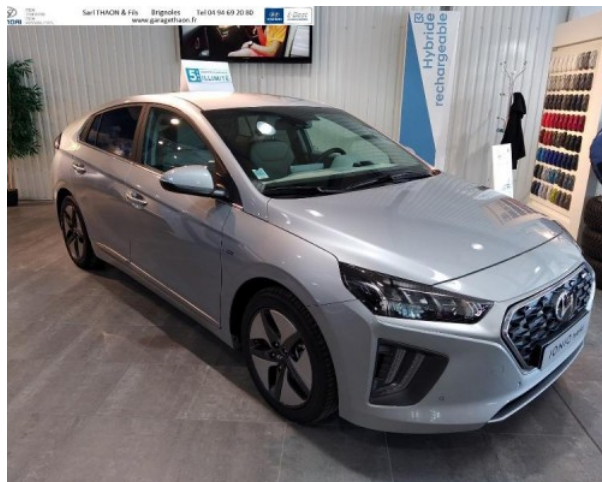

## HYUNDAI Ioniq Hybrid 141ch Executive

### Descriptif

- N ° VO : 713
- Marque : HYUNDAI
- Modèle : Ioniq Hybrid 141ch Executive
- Version : Hybrid 141ch Executive
- Kilométrage : 2200 kms
- Année : 2021
- Energie : Hybride
- Boîte : Rob double embray
- 1ère mise en circulation : 27/09/2021
- Nombre de portes : 5
- Couleur : THYPHON SILVER
- Garantie : Constructeur
- Puissance : 5
- 29 900 €