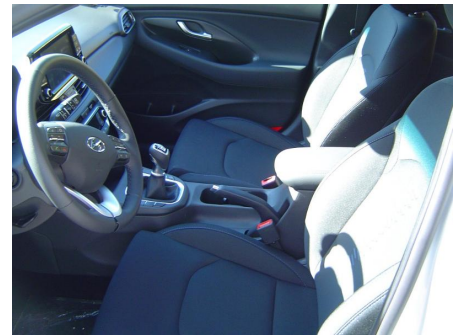

Garage Thaon
Distributeur et réparateur Agrée HYUNDAI

1160 Boulevard Bernard LongZI Les Consacs - 83170 BRIGNOLES
Tel : 04 94 69 20 80 - Fax : 04 94 69 57 47 - Email : contact@garagethaon.fr
RCS : 382 770 196 - SIRET : 382 770 196 000 22