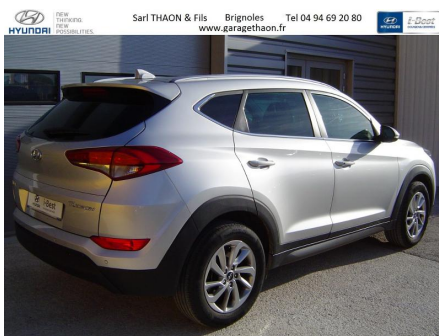

Garage Thaon
Distributeur et réparateur Agréé HYUNDAI

1160 Boulevard Bernard LongZI Les Consacs - 83170 BRIGNOLES
Tel : 04 94 69 20 80 - Fax : 04 94 69 57 47 - Email : contact@garagethaon.fr
RCS : 382 770 196 - SIRET : 382 770 196 000 22